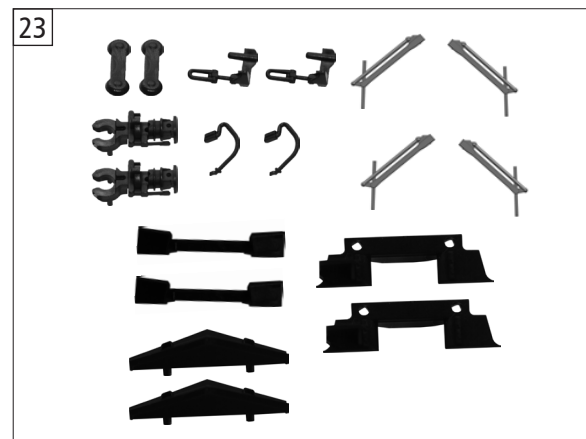

Pos. Nr. Pos.no.	Beschreibung Description	Art.-Nr. Art.no.	Preisgruppe Price bracket
1	Grundrahmen Basic frame	142126	17
2	Blende Blind	143086	8
3	TS-Getriebe Part set gear	142132	9
4	TS - Tankdeckel,.. Part set of tank cover	143085	11
5	TS - Schlauch, Kupplung Part set of hose, coupling	142138	8
6	Bremsschlauch (elfenbein) Brake tube (ivory)	142987	4
7	Rückstellfeder Retainer spring	142143	5
8	Tafelsätze Set of panels	143092	12
9	Motor m.Schwungm.+2Schn. Motor with flywheel	142145	30
10	Achse f. Zahnrad D=1 L=6,4 mm Axle for gear wheel D=1 L=6,4 mm	00730541	1
11	Achse D=2,1 L=8 mm Axle D=2,1 L=8 mm	142146	5
12	Untersetzungszahnrad Z=12/17 Reduction gear wheel Z=12/17	135806	5
13	Zwischenzahnrad Z=12 D=5,6 Intermediate gear wheel Z=12 D=5,6	112464	3
14	Schraube M1,5x5 mm Screw M1,5x5 mm	108137	3
15	Radkontakt Wheel contact	142147	7
16	Radsatz mit Zahnrad ohne Haftring Wheelset w. gear wheel w/o tract.tyre	142148	11
17	Radsatz mit Zahnrad mit 2 Haftringen Wheelset w. gear wheel w.2 tract.tyres	142149	12
18	Haftring N ab 8,5 mm 10 Stk. Set with traction tyres 10pieces	85610	10
19	TS - Kuppelstangen Part set of coupling rod	142983	18
20	Bosnakupplung kpl. BOSNA coupling complete	142151	6
21	Achse D=1,5 L=19,9 mm Axle D=1,5 L=19,9 mm	142156	5
22	Zahnrad Z=17 - schwarz Gear wheel Z=17 - black	142157	4
23	Zurüstbeutel Bag of accessories	143091	22