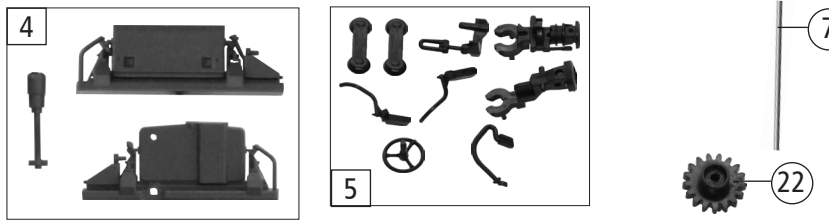

Pos. Nr. Pos.no.	Beschreibung Description	Art.-Nr. Art.no.	Preisgruppe Price bracket
1	Grundrahmen Basic frame	142126	17
2	Blende Blind	143086	8
3	TS-Getriebe Part set gear	142132	9
4	TS - Tankdeckel,.. Part set of tank cover	143085	11
5	TS - Schlauch, Kupplung Part set of hose, coupling	142138	8
6	Bremsschlauch (elfenbein) Brake tube (ivory)	142987	4
7	Rückstellfeder Retainer spring	142143	5
8	Tafelsätze Set of panels	143092	12
9	Motor m.Schwungm.+2Schn. Motor with flywheel	142145	30
10	Achse f. Zahnrad D=1 L=6,4 mm Axle for gear wheel D=1 L=6,4 mm	00730541	1
11	Achse D=2,1 L=8 mm Axle D=2,1 L=8 mm	142146	5
12	Untersetzungszahnrad Z=12/17 Reduction gear wheel Z=12/17	135806	5
13	Zwischenzahnrad Z=12 D=5,6 Intermediate gear wheel Z=12 D=5,6	112464	3
14	Schraube M1,5x5 mm Screw M1,5x5 mm	108137	3
15	Radkontakt Wheel contact	142147	7
16	Radsatz mit Zahnrad ohne Haftring Wheelset w. gear wheel w/o tract.tyre	142148	11
17	Radsatz mit Zahnrad mit 2 Haftringen Wheelset w. gear wheel w.2 tract.tyres	142149	12
18	Haftring N ab 8,5 mm 10 Stk. Set with traction tyres 10pieces	85610	10
19	TS - Kuppelstangen Part set of coupling rod	142983	18
20	Bosnakupplung kpl. BOSNA coupling complete	142151	6
21	Achse D=1,5 L=19,9 mm Axle D=1,5 L=19,9 mm	142156	5
22	Zahnrad Z=17 - schwarz Gear wheel Z=17 - black	142157	4
23	Zurüstbeutel Bag of accessories	143091	22