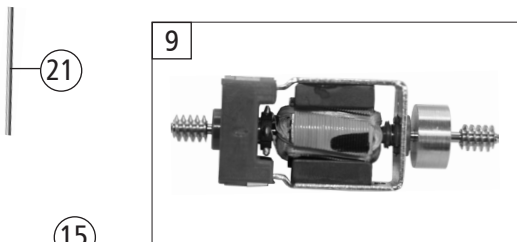

Pos. Nr. Pos.no.	Beschreibung Description	Art.-Nr. Art.no.	Preisgruppe Price bracket
1	Grundrahmen Basic frame	142126	17
2	Blende Blind	143086	8
3	TS-Getriebe Part set gear	142132	9
4	TS - Tankdeckel,.. Part set of tank cover	143085	11
5	TS - Schlauch, Kupplung Part set of hose, coupling	142138	8
6	Bremsschlauch (elfenbein) Brake tube (ivory)	142987	4
7	Rückstellfeder Retainer spring	142143	5
8	Tafelsätze Set of panels	143092	12
9	Motor m.Schwungm.+2Schn. Motor with flywheel	142145	30
10	Achse f. Zahnrad D=1 L=6,4 mm Axle for gear wheel D=1 L=6,4 mm	00730541	1
11	Achse D=2,1 L=8 mm Axle D=2,1 L=8 mm	142146	5
12	Untersetzungszahnrad Z=12/17 Reduction gear wheel Z=12/17	135806	5
13	Zwischenzahnrad Z=12 D=5,6 Intermediate gear wheel Z=12 D=5,6	112464	3
14	Schraube M1,5x5 mm Screw M1,5x5 mm	108137	3
15	Radkontakt Wheel contact	142147	7
16	Radsatz mit Zahnrad ohne Haftring Wheelset w. gear wheel w/o tract.tyre	142148	11
17	Radsatz mit Zahnrad mit 2 Haftringen Wheelset w. gear wheel w.2 tract.tyres	142149	12
18	Haftring N ab 8,5 mm 10 Stk. Set with traction tyres 10pieces	85610	10
19	TS - Kuppelstangen Part set of coupling rod	142983	18
20	Bosnakupplung kpl. BOSNA coupling complete	142151	6
21	Achse D=1,5 L=19,9 mm Axle D=1,5 L=19,9 mm	142156	5
22	Zahnrad Z=17 - schwarz Gear wheel Z=17 - black	142157	4
23	Zurüstbeutel Bag of accessories	143091	22