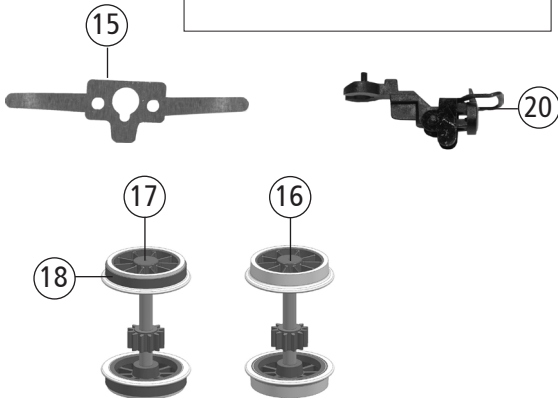

Pos. Nr. Pos.no.	Beschreibung Description	Art.-Nr. Art.no.	Preisgruppe Price bracket
1	Grundrahmen Basic frame	142126	17
2	Blende Blind	143086	8
3	TS-Getriebe Part set gear	142132	9
4	TS - Tankdeckel,.. Part set of tank cover	143085	11
5	TS - Schlauch, Kupplung Part set of hose, coupling	142138	8
6	Bremsschlauch (elfenbein) Brake tube (ivory)	142987	4
7	Rückstellfeder Retainer spring	142143	5
8	Tafelsätze Set of panels	143092	12
9	Motor m.Schwungm.+2Schn. Motor with flywheel	142145	30
10	Achse f. Zahnrad D=1 L=6,4 mm Axle for gear wheel D=1 L=6,4 mm	00730541	1
11	Achse D=2,1 L=8 mm Axle D=2,1 L=8 mm	142146	5
12	Untersetzungszahnrad Z=12/17 Reduction gear wheel Z=12/17	135806	5
13	Zwischenzahnrad Z=12 D=5,6 Intermediate gear wheel Z=12 D=5,6	112464	3
14	Schraube M1,5x5 mm Screw M1,5x5 mm	108137	3
15	Radkontakt Wheel contact	142147	7
16	Radsatz mit Zahnrad ohne Haftring Wheelset w. gear wheel w/o tract.tyre	142148	11
17	Radsatz mit Zahnrad mit 2 Haftringen Wheelset w. gear wheel w.2 tract.tyres	142149	12
18	Haftring N ab 8,5 mm 10 Stk. Set with traction tyres 10pieces	85610	10
19	TS - Kuppelstangen Part set of coupling rod	142983	18
20	Bosnakupplung kpl. BOSNA coupling complete	142151	6
21	Achse D=1,5 L=19,9 mm Axle D=1,5 L=19,9 mm	142156	5
22	Zahnrad Z=17 - schwarz Gear wheel Z=17 - black	142157	4
23	Zurüstbeutel Bag of accessories	143091	22